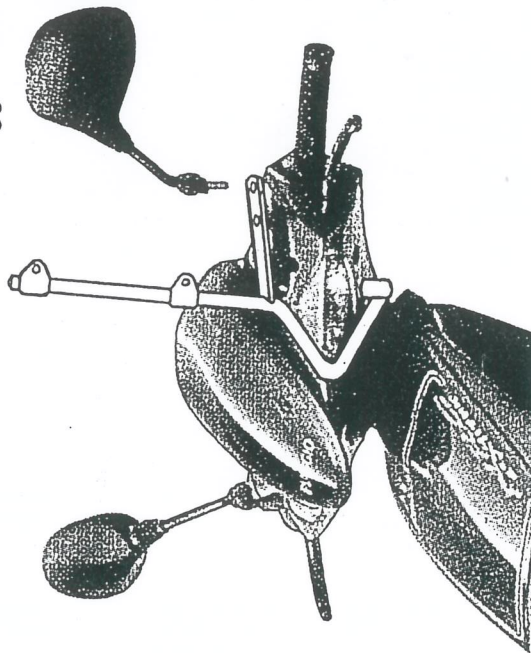

## PIAGGIO NRG extreme

Parabrezza Art. **1780/BA/BE** Attacchi Art. **1782/E**

## Istruzioni per il montaggio:

- 1** stringere la vite fino a quando il dado conico arriva contro lo spigolo dell'attacco

- 2** aprire il manubrio

- 3** inserire gli attacchi negli appositi alloggiamenti nel manubrio, con le boccole saldate verso l'interno