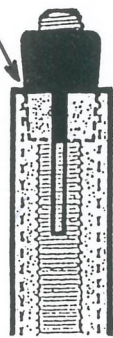

## PIAGGIO NRG extreme

Parabrezza Art. **1780/BA/BE** Attacchi Art. **1782/E**

## Istruzioni per il montaggio:

- 1** stringere la vite fino a quando il dado conico arriva contro lo spigolo dell'attacco

- 2** aprire il manubrio

- 3** inserire gli attacchi negli appositi alloggiamenti nel manubrio, con le boccole saldate verso l'interno