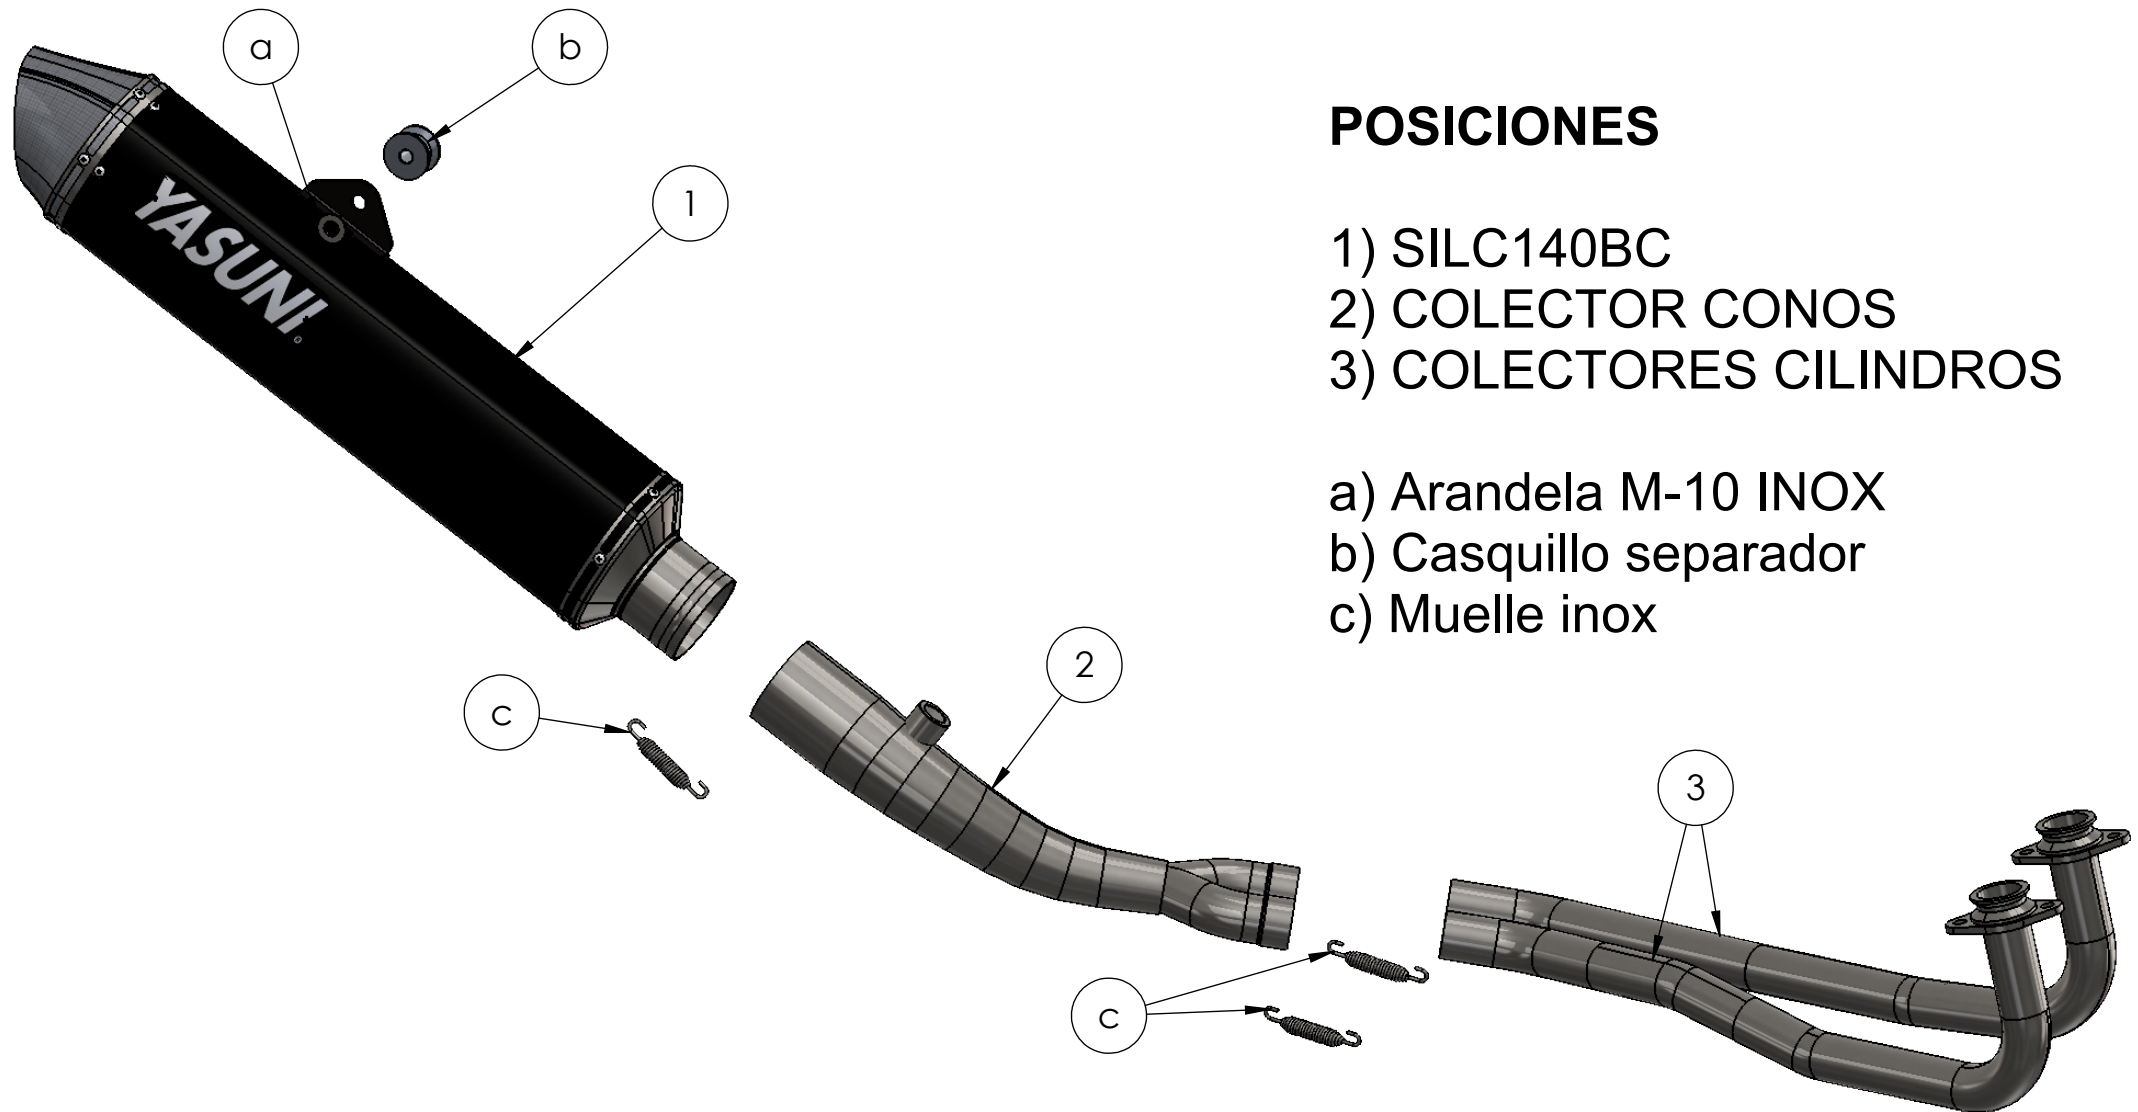

TUB 357 BC

ADAPTABLE YAMAHA TMAX 530

POSICIONES

- 1) SILC140BC
- 2) COLECTOR CONOS
- 3) COLECTORES CILINDROS

- a) Arandela M-10 INOX
- b) Casquillo separador
- c) Muelle inox