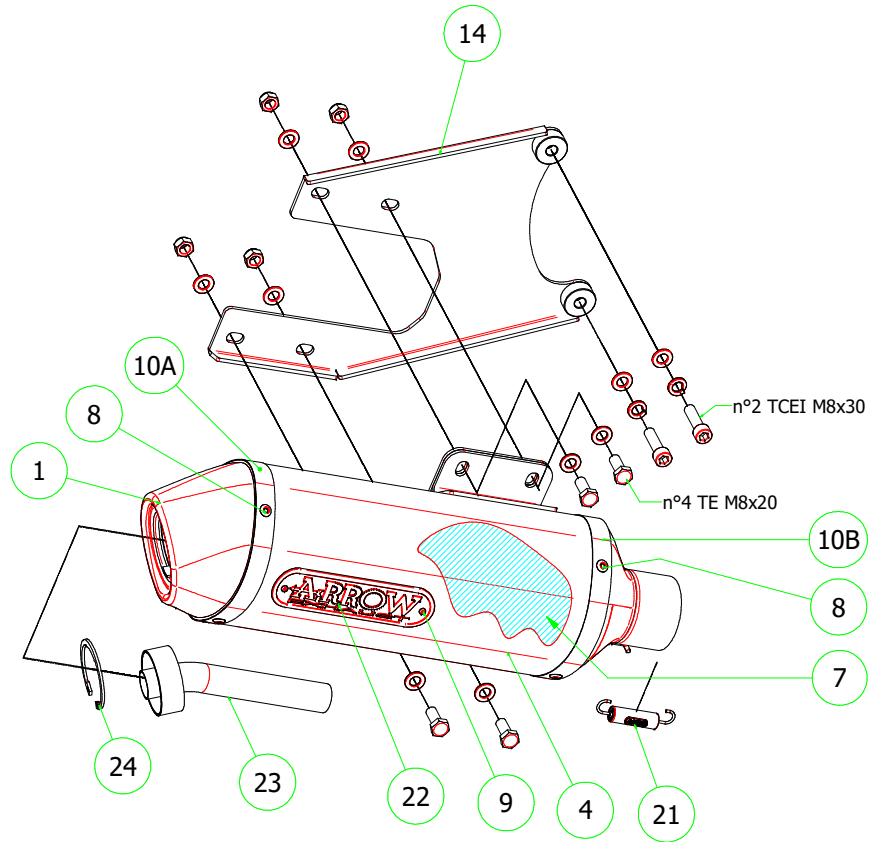

Piaggio Vespa Primavera 125

53504ANN Homologated Aluminium (Dark Line)
53504AN Homologated Aluminium

53050MI Racing Collector