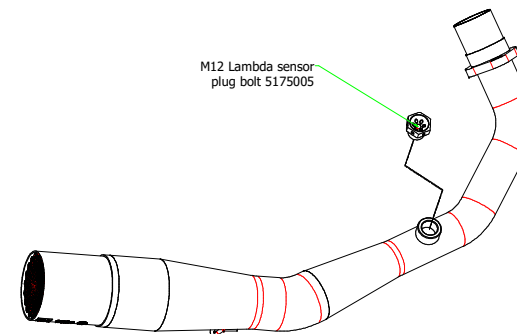

## PARTI DI RICAMBIO / SPARE PARTS

ID	DESCRIZIONE / DESCRIPTION	53504AN cod	53504ANN cod	53050MI cod	11010KZ cod
1	Fondello Posteriore / End Cap	5009957	5009957		
2	Fondello Posteriore Dx - Lat. / Right-lateral end cap				
3	Fondello Posteriore Sx-Sup. / Left-upper end cap				
4	Corpo Marmitta / Silencer Sleeve	5257362	5257359		
5	Corpo Marmitta "dx" / Right Silencer Sleeve				
6	Corpo Marmitta "sx" / Left Silencer Sleeve				
7	Materiale fonoassorbente / Sound-absorbant material	5690155	5690155		
8	Rivetto inox mm 4.8 / Stainless Steel 4.8 mm Rivet	3608011	3608011		
9	Rivetto allum.mm.3.0 nero / Black Aluminium 3.0 mm Rivet	3608016	3608016		
10A	Fascetta di Serraggio (Posteriore) / Strap For Rivets (Rear)	5495363	5495363		
10B	Fascetta di serraggio (Anteriore) / Strap For Rivets (Front)	5495058	5495058		
11	Fascetta di Sostegno / Silencer Clamp				
12	Guarnizione x Fascetta / Clamp Gasket				
13	Copri Fascetta / Stainless Steel Clamp Protection				
14	Staffa di Sostegno / Bracket	5850086	5850086		
15	Bussolotto filettato / Turned spacer				
16	Bussolotto non filettato / Spacer				
17	Inserto Rapid Nut / Rapid nut insert				
18	Molla lunga gangio tondo / Long Spring With Round Hook				
19	Molla lunga gancio ad "U" / Long Spring With "U" Hook				
20	Molla corta gancio tondo / Short spring with roud hook				
21	Molla corta gancio ad "U" / Short Spring With "U" Hook	5281003	5281003		
22	Targhetta Arrow / Arrow Plate	5855109	5855109		3882359
23	Silenziatore Interno / Db Killer	5930236	5930236		
24	Seeger / Retain Clip	3640035	3640035		
25	Fascetta Stringitubo / Pipe Clamp				
26	Boccola / Bushing				
27	Flangia / Flange				
28	Protezione / Heat Shield				
29	Protezione Dx / Right heat shield				
30	Protezione Sx / Left heat shield				
31	Gommino Silent Block / Silent Block Rubber				
32	Guarnizione di tenuta / Gasket				
33	Tappo Sonda Lambda / Lambda Sensor Plug Bolt			5175001	
34	Fondello carby / Carby cap				