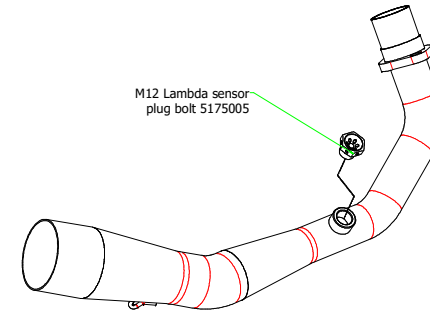

Piaggio Vespa Primavera 125

53504ANN Homologated Aluminium (Dark Line)
53504AN Homologated Aluminium

53050MI Racing Collector