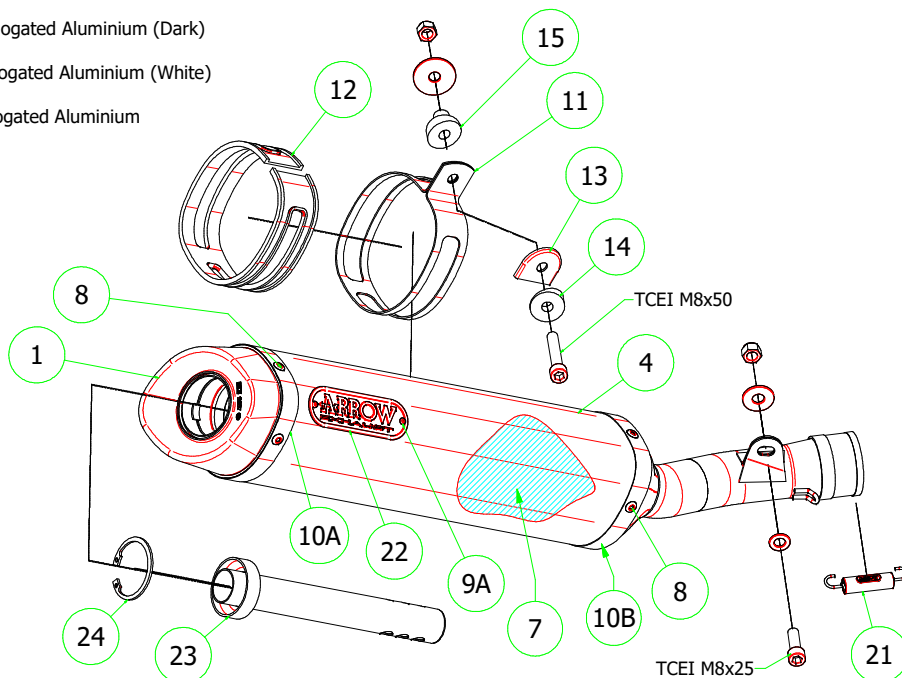

51012KZ Catalytic Homologated Collector

PARTI DI RICAMBIO / SPARE PARTS

ID	DESCRIZIONE / DESCRIPTION	51513AK cod	51513AKB cod	51513AKN cod	51513AO cod	51513AOB cod	51513AON cod	51513PK cod	51012MI cod	11016KZ cod
1	Fondello Posteriore / End Cap	5009446	5009446	5009446	5009562	5009562	5009562	5009446		
2	Fondello Posteriore Sx. / Left end cap									
3	Fondello Posteriore Dx./ Right end cap									
4	Corpo Marmitta / Silencer Sleeve	5257109	5262007	5257159	5257109	5262007	5257159	5260353		
5	Corpo Marmitta Sup. / Upper Silencer Sleeve									
6	Corpo Marmitta Inf./ Lower Silencer Sleeve									
7	Materiale fonoassorbente / Sound-absorbant material	5690079	5690079	5690079	5690079	5690079	5690079	5690079		
8	Rivetto inox mm 4.8 / Stainless Steel 4.8 mm Rivet	3608011	3608011	3608011	3608011	3608011	3608011	3608011		
9A	Rivetto allum.mm.3.0 / Aluminium 3.0 mm Rivet	3608016	3608016	3608016	3608010	3608016	3608016	3608010		
9B	Rivetto allum.mm.3.0 nero / Black Aluminium 3.0 mm Rivet	3608017	3608017	3608017				3608016		
10A	Fascetta di Serraggio (Posteriore) / Strap For Rivets (Rear)	5495267	5495267	5495267	5495064	5495064	5495064	5495144		
10B	Fascetta di serraggio (Anteriore) / Strap For Rivets (Front)	5495064	5495064	5495064	5495064	5495064	5495064	5495099		
11	Fascetta di Sostegno / Silencer Clamp	5480079	5480079	5480079	5480079	5480079	5480079	5490023		
12	Guarnizione x Fascetta / Clamp Gasket	5630003	5630003	5630003	5630003	5630003	5630003			
13	Copri Fascetta / Stainless Steel Clamp Protection	5480004	5480004	5480004	5480004	5480004	5480004			
14	Staffa di Sostegno / Bracket	5165373	5165373	5165373	5165373	5165373	5165373	5165373		
15	Staffa sostegno "Sx" / Left Bracket	5165299	5165299	5165299	5165299	5165299	5165299	5165299		
16	Staffa sostegno "Dx" / Right Bracket									
17	Inserto Rapid Nut / Rapid nut insert									
18	Molla lunga gancio tondo / Long Spring With Round Hook									
19	Molla lunga gancio ad "U" / Long Spring With "U" Hook									
20	Molla corta gancio tondo / Short spring with roud hook									
21	Molla corta gancio ad "U" / Short Spring With "U" Hook	5281003	5281003	5281003	5281003	5281003	5281003	5281003		
22	Targhetta Arrow / Arrow Plate	5855110	5855110	5855110	5855104	5855110	5855110	5855104		3882302
23	Silenziatore Interno / Db Killer	5930095	5930095	5930095	5930095	5930095	5930095	5930095		
24	Seeger / Retain Clip	3640052	3640052	3640052	3640052	3640052	3640052	3640052		
25	Fascetta Stringitubo / Pipe Clamp									
26	Boccola / Bushing									
27	Flangia / Flange									
28	Protezione / Heat Shield									
29	Protezione superiore / Upper heat shield									
30	Protezione inferiore / Lower heat shield									
31	Gommino Battuta Cavalletto / Rubber Kickstand Protection									
32	Guarnizione di tenuta / Gasket									
33	Tappo Sonda Lambda / Lambda Sensor Plug Bolt									
34	Fondello carby / Carby cap	5704100	5704100	5704100				5704037		