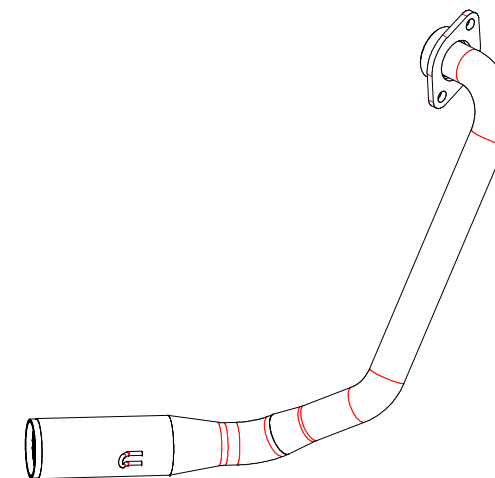

51012KZ Catalytic Homologated Collector

PARTI DI RICAMBIO / SPARE PARTS

ID	DESCRIZIONE / DESCRIPTION	51513AK cod	51513AKB cod	51513AKN cod	51513AO cod	51513AOB cod	51513AON cod	51513PK cod	51012MI cod	11016KZ cod
1	Fondello Posteriore / End Cap	5009446	5009446	5009446	5009562	5009562	5009562	5009446		
2	Fondello Posteriore Sx. / Left end cap									
3	Fondello Posteriore Dx./ Right end cap									
4	Corpo Marmitta / Silencer Sleeve	5257109	5262007	5257159	5257109	5262007	5257159	5260353		
5	Corpo Marmitta Sup. / Upper Silencer Sleeve									
6	Corpo Marmitta Inf./ Lower Silencer Sleeve									
7	Materiale fonoassorbente / Sound-absorbant material	5690079	5690079	5690079	5690079	5690079	5690079	5690079		
8	Rivetto inox mm 4.8 / Stainless Steel 4.8 mm Rivet	3608011	3608011	3608011	3608011	3608011	3608011	3608011		
9A	Rivetto allum.mm.3.0 / Aluminium 3.0 mm Rivet	3608016	3608016	3608016	3608010	3608016	3608016	3608010		
9B	Rivetto allum.mm.3.0 nero / Black Aluminium 3.0 mm Rivet	3608017	3608017	3608017				3608016		
10A	Fascetta di Serraggio (Posteriore) / Strap For Rivets (Rear)	5495267	5495267	5495267	5495064	5495064	5495064	5495144		
10B	Fascetta di serraggio (Anteriore) / Strap For Rivets (Front)	5495064	5495064	5495064	5495064	5495064	5495064	5495099		
11	Fascetta di Sostegno / Silencer Clamp	5480079	5480079	5480079	5480079	5480079	5480079	5490023		
12	Guarnizione x Fascetta / Clamp Gasket	5630003	5630003	5630003	5630003	5630003	5630003			
13	Copri Fascetta / Stainless Steel Clamp Protection	5480004	5480004	5480004	5480004	5480004	5480004			
14	Staffa di Sostegno / Bracket	5165373	5165373	5165373	5165373	5165373	5165373	5165373		
15	Staffa sostegno "Sx" / Left Bracket	5165299	5165299	5165299	5165299	5165299	5165299	5165299		
16	Staffa sostegno "Dx" / Right Bracket									
17	Inserto Rapid Nut / Rapid nut insert									
18	Molla lunga gancio tondo / Long Spring With Round Hook									
19	Molla lunga gancio ad "U" / Long Spring With "U" Hook									
20	Molla corta gancio tondo / Short spring with roud hook									
21	Molla corta gancio ad "U" / Short Spring With "U" Hook	5281003	5281003	5281003	5281003	5281003	5281003	5281003		
22	Targhetta Arrow / Arrow Plate	5855110	5855110	5855110	5855104	5855110	5855110	5855104		3882302
23	Silenziatore Interno / Db Killer	5930095	5930095	5930095	5930095	5930095	5930095	5930095		
24	Seeger / Retain Clip	3640052	3640052	3640052	3640052	3640052	3640052	3640052		
25	Fascetta Stringitubo / Pipe Clamp									
26	Boccola / Bushing									
27	Flangia / Flange									
28	Protezione / Heat Shield									
29	Protezione superiore / Upper heat shield									
30	Protezione inferiore / Lower heat shield									
31	Gommino Battuta Cavalletto / Rubber Kickstand Protection									
32	Guarnizione di tenuta / Gasket									
33	Tappo Sonda Lambda / Lambda Sensor Plug Bolt									
34	Fondello carby / Carby cap	5704100	5704100	5704100				5704037		